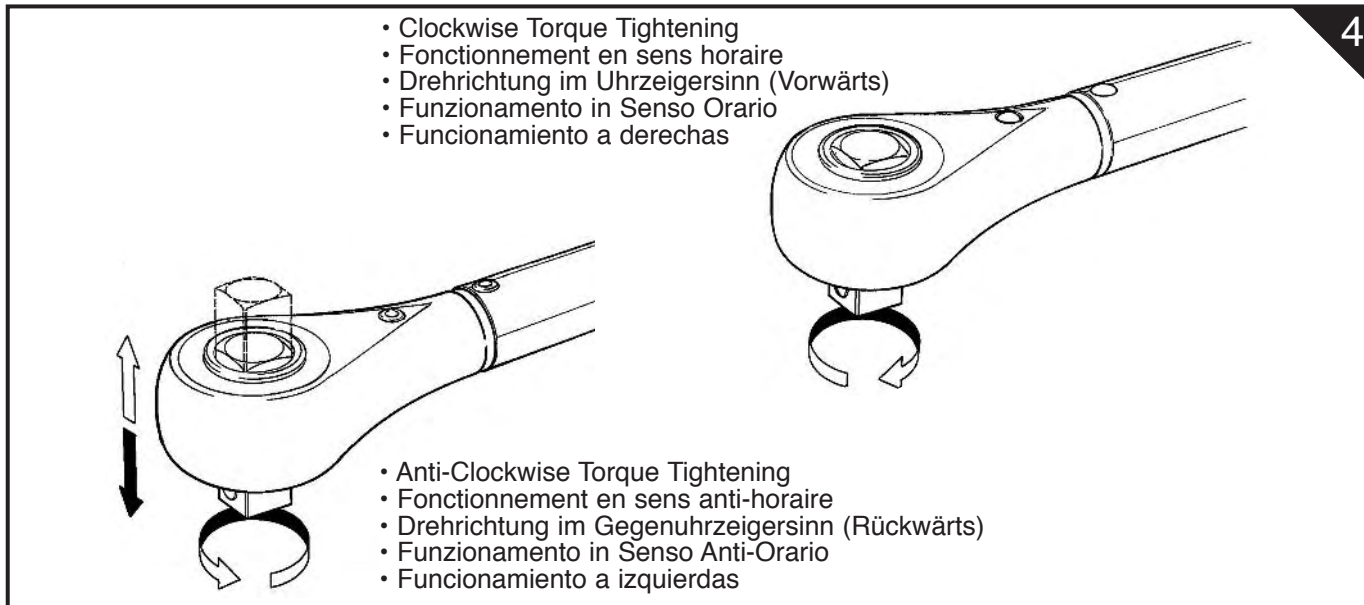

TruTorque TTi

1

- Unlock • Déverrouiller la mollette
- Entsichern • Sbloccare • Desbloquear

2

- Adjust • Régler • Einstellen
- Regolare • Ajustar

3

- Lock • Verrouiller la molette • Sichern
- Bloccare • Bloquear

4

- Clockwise Torque Tightening
- Fonctionnement en sens horaire
- Drehrichtung im Uhrzeigersinn (Vorwärts)
- Funzionamento in Senso Orario
- Funcionamiento a derechas

- Anti-Clockwise Torque Tightening
- Fonctionnement en sens anti-horaire
- Drehrichtung im Gegenuhrzeigersinn (Rückwärts)
- Funzionamento in Senso Anti-Orario
- Funcionamiento a izquierdas

5

- Apply Torque • Appliquer le couple
- Drehmoment Anwendung • Applicare la coppia
- Aplicar el par de apriete