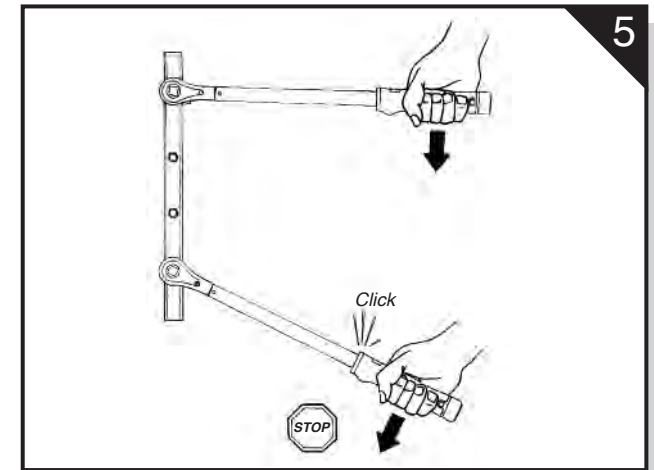

TruTorque TTi

1

- Unlock • Déverrouiller la mollette
- Entsichern • Sbloccare • Desbloquear

2

- Adjust • Régler • Einstellen
- Regolare • Ajustar

3

- Lock • Verrouiller la molette • Sichern
- Bloccare • Bloquear

4

- Clockwise Torque Tightening
- Fonctionnement en sens horaire
- Drehrichtung im Uhrzeigersinn (Vorwärts)
- Funzionamento in Senso Orario
- Funcionamiento a derechas

- Anti-Clockwise Torque Tightening
- Fonctionnement en sens anti-horaire
- Drehrichtung im Gegenuhrzeigersinn (Rückwärts)
- Funzionamento in Senso Anti-Orario
- Funcionamiento a izquierdas