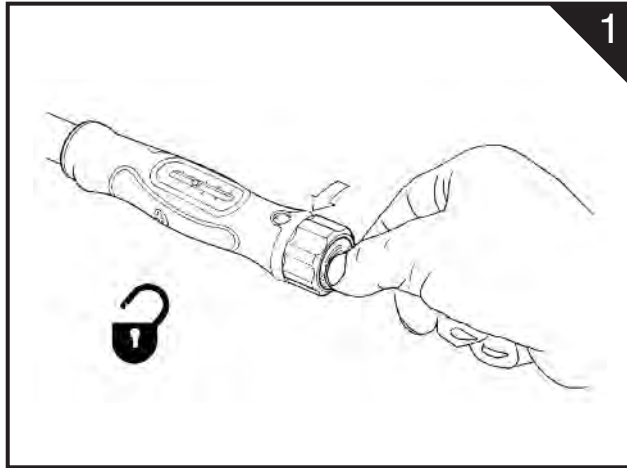

TruTorque TTi

1

- Unlock • Déverrouiller la mollette
- Entsichern • Sbloccare • Desbloquear

2

- Adjust • Régler • Einstellen
- Regolare • Ajustar

3

- Lock • Verrouiller la molette • Sichern
- Bloccare • Bloquear

4

- Clockwise Torque Tightening
- Fonctionnement en sens horaire
- Drehrichtung im Uhrzeigersinn (Vorwärts)
- Funzionamento in Senso Orario
- Funcionamiento a derechas

- Anti-Clockwise Torque Tightening
- Fonctionnement en sens anti-horaire
- Drehrichtung im Gegenuhrzeigersinn (Rückwärts)
- Funzionamento in Senso Anti-Orario
- Funcionamiento a izquierdas