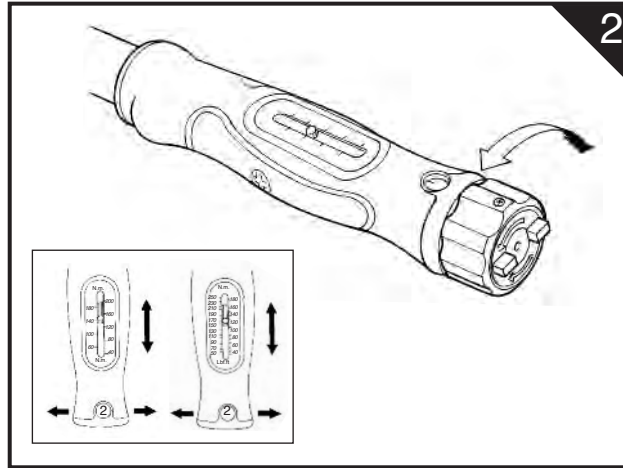

TruTorque TTi

1

- Unlock • Déverrouiller la mollette
- Entsichern • Sbloccare • Desbloquear

2

- Adjust • Régler • Einstellen
- Regolare • Ajustar

3

- Lock • Verrouiller la molette • Sichern
- Bloccare • Bloquear

4

- Clockwise Torque Tightening
- Fonctionnement en sens horaire
- Drehrichtung im Uhrzeigersinn (Vorwärts)
- Funzionamento in Senso Orario
- Funcionamiento a derechas

- Anti-Clockwise Torque Tightening
- Fonctionnement en sens anti-horaire
- Drehrichtung im Gegenuhrzeigersinn (Rückwärts)
- Funzionamento in Senso Anti-Orario
- Funcionamiento a izquierdas