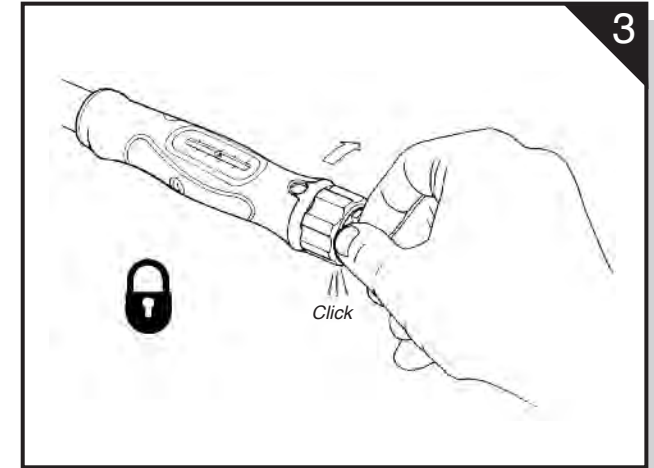

TruTorque TTi

1

- Unlock • Déverrouiller la mollette
- Entsichern • Sbloccare • Desbloquear

2

- Adjust • Régler • Einstellen
- Regolare • Ajustar

3

- Lock • Verrouiller la molette • Sichern
- Bloccare • Bloquear

4

- Clockwise Torque Tightening
- Fonctionnement en sens horaire
- Drehrichtung im Uhrzeigersinn (Vorwärts)
- Funzionamento in Senso Orario
- Funcionamiento a derechas

- Anti-Clockwise Torque Tightening
- Fonctionnement en sens anti-horaire
- Drehrichtung im Gegenuhrzeigersinn (Rückwärts)
- Funzionamento in Senso Anti-Orario
- Funcionamiento a izquierdas